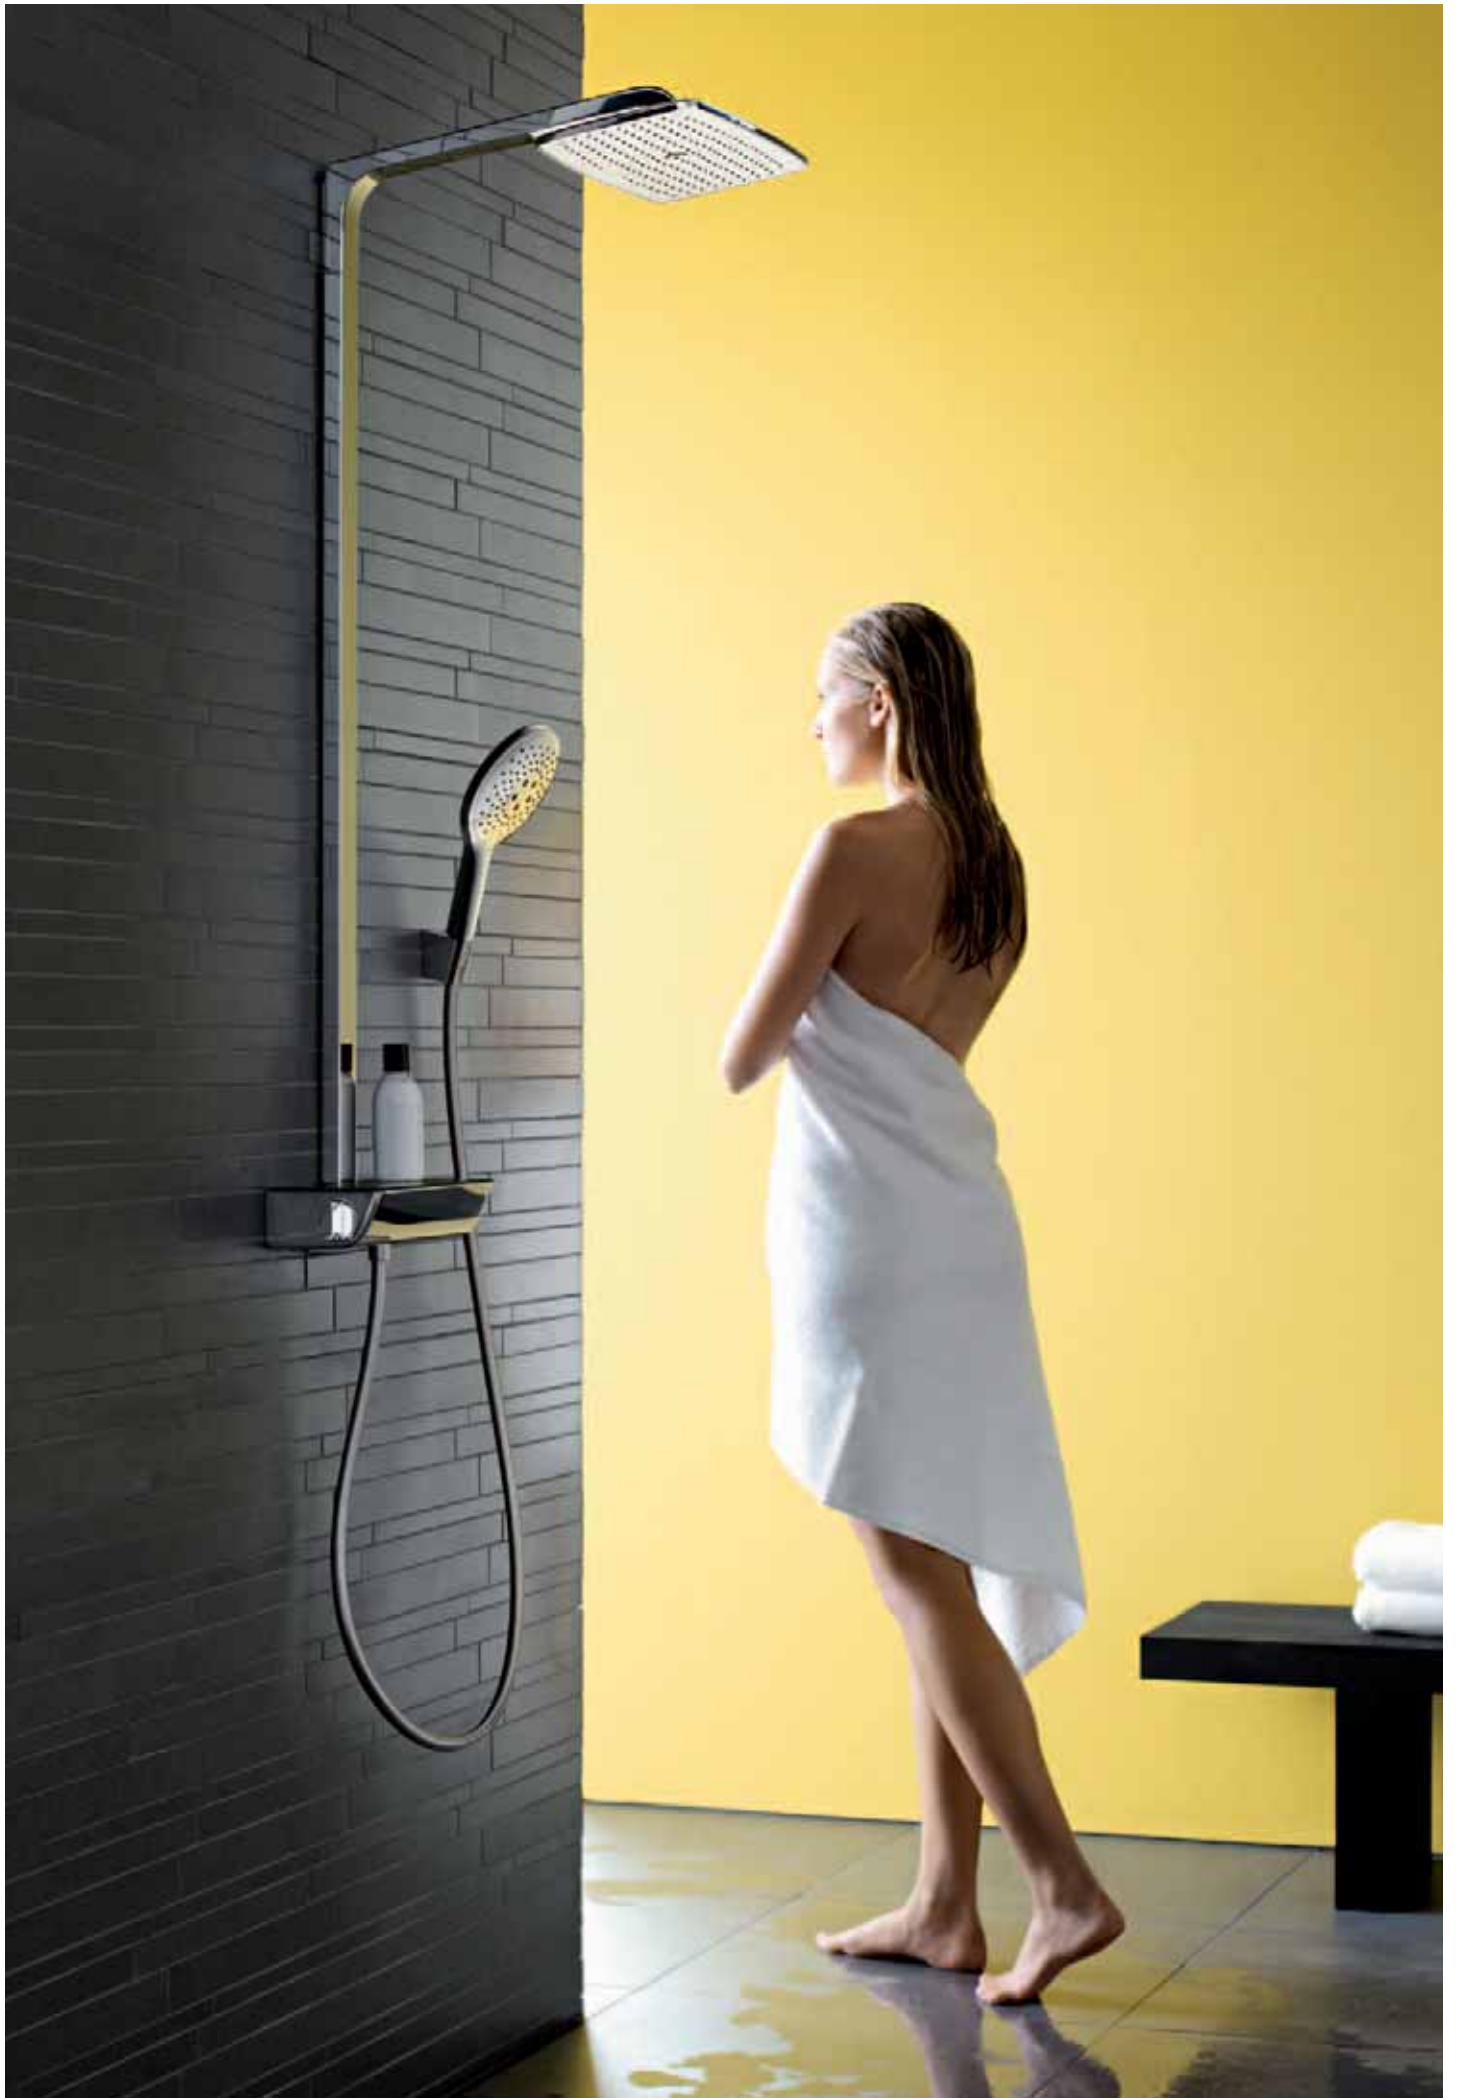

Focus® 70

Mezclador monomando de lavabos pequeños
31730, -000

**Convierta todo su
baño en una amplia
ComfortZone.**

ComfortZone significa poder elegir.

Haga realidad el baño de sus sueños con estos elementos a juego para la ducha y la bañera.